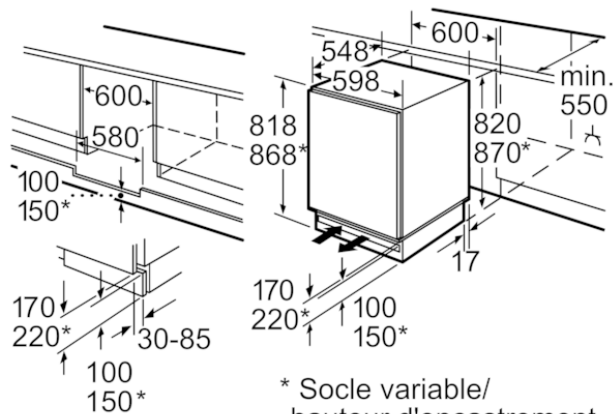

- KFZ10AX0
- KUZ20SX0

Autres couleurs disponibles

Données techniques

Caractéristiques

Type de construction : Encastrable
 Nombre de compresseurs : 1
 Nombre de circuit de froid : 1
 Largeur de l'appareil : 598
 Hauteur (mm) : 820
 Profondeur appareil (mm) : 548
 Poids net (kg) : 34,415
 Niche d'encastrement (mm) : 820 x 600 x 550
 Porte habillable : possible en option
 Charnière de la porte : Droite réversible
 Nombre de clayettes réglables dans le réfrigérateur : 2
 Clayettes spéciales bouteille : non
 Froid ventilé : Non
 Ventilateur dans le compartiment réfrigérateur : non
 Porte réversible : Oui
 Longueur du cordon électrique (cm) : 230
 Niveau sonore (dB(A) re 1 pW) : 38
 Brasseur de froid : non
 Réglage d'économie d'énergie : non
 Technologie de refroidissement : 1
 compressor/1 cold circuit
 Super-réfrigération : non
 Compartiment à température contrôlé : non
 Contrôleur d'humidité : non
 Nombre de porte -réfrigérateur : 3
 Porte réversible - Réfrigérateur : non
 Compartiments inclinables dans la porte du réfrigérateur : non
 Stockage (en gallon) : Oui
 Nombre de gallon dans le réservoir : 3
 Nombre de clayettes réfrigérateur : 3
 Etagère électrique/motorisée : non
 Matériau des clayettes : plastique, Verre
 Alarme de porte ouverte du congélateur : non

Dimensions du produit emballé : 25,02 x

BOSCH

Série 6, Réfrigérateur sous-plan intégré, 82 x 60 cm
KUR15AFF0

Place pour le raccordement électrique sur le côté à droite ou à gauche à côté de l'appareil. Entrée et sortie d'air dans le socle.

Mesures en mm

Mesures en mm

Recommandation de dimension d'espace libre pour charnière plate

	F	R	X
16-19	0-3	2,5	
	20	0-1	3
21	2-3	2,5	
	0-1	3	
22	2-3	2,5	
	0	4	
	1	3,5	
	2-3	3	

Les dimensions d'espace libre recommandées dans le tableau doivent être respectées afin d'assurer une ouverture sans collision des portes de l'appareil, et d'éviter ainsi d'endommager les meubles de cuisine.