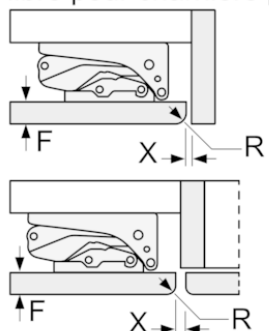

Dimensions du produit emballé : 25,02 x

BOSCH

Série 6, Réfrigérateur sous-plan intégré, 82 x 60 cm
KUR15AFF0

Place pour le raccordement électrique sur le côté à droite ou à gauche à côté de l'appareil. Entrée et sortie d'air dans le socle.

Mesures en mm

Mesures en mm

Recommandation de dimension d'espace libre pour charnière plate

	F	R	X
16-19	0-3	2,5	
	20	0-1	3
21	2-3	2,5	
	0-1	3	
22	2-3	2,5	
	0	4	
	1	3,5	
	2-3	3	

Les dimensions d'espace libre recommandées dans le tableau doivent être respectées afin d'assurer une ouverture sans collision des portes de l'appareil, et d'éviter ainsi d'endommager les meubles de cuisine.